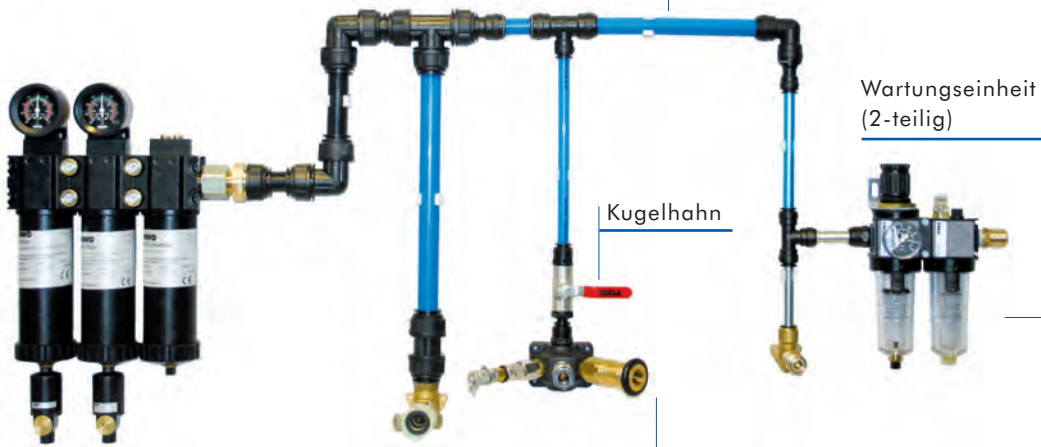

FILTERSYSTEM:

Vorfilter → Mikrofilter → Aktivkohlefilter = 99,9999% reine Luft!

Mögliche Verbindungen in einem Kreis von Ø 28-12 mm.

Wartungseinheit
(2-teilig)

Kugelhahn

Minikupplungen
Sicherheitskupplungen
Standardkupplungen
Garagenkupplungen