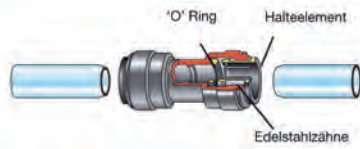

FILTERSYSTEM:

Vorfilter → Mikrofilter → Aktivkohlefilter = 99,9999% reine Luft!

Mögliche Verbindungen in einem Kreis von Ø 28-12 mm.

Wartungseinheit
(2-teilig)

Kugelhahn

Minikupplungen
Sicherheitskupplungen
Standardkupplungen
Garagenkupplungen