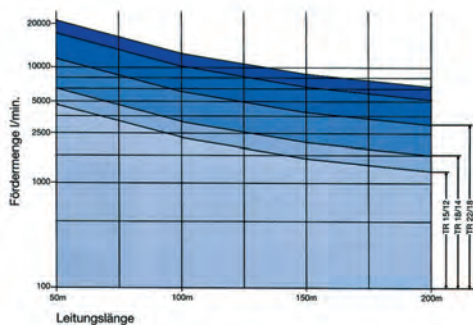

FILTERSYSTEM:

Vorfilter → Mikrofilter → Aktivkohlefilter = 99,9999% reine Luft!

Mögliche Verbindungen in einem Kreis von Ø 28-12 mm.

Wartungseinheit
(2-teilig)

Kugelhahn

Minikupplungen
Sicherheitskupplungen
Standardkupplungen
Garagenkupplungen

BESTIMMUNG DES ROHRDURCHMESSERS.

Die Grafik definiert den erforderlichen Querschnitt in Abhängigkeit der Leitungslänge und des Luftdurchsatzes. Ermitteln Sie die erforderlichen Leitungslängen für Haupt-, Versorgungs- und Stichleitungen.